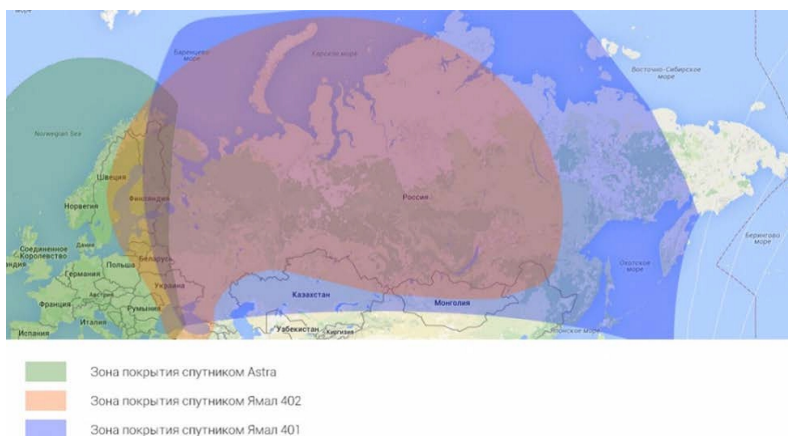

TELECOM 60 ПОДДЕРЖИВАЕТ РАБОТУ НА СПУТНИКАХ ЯМАЛ, ASTRA, INTELSAT, ЭКСПРЕСС. В ЗОНУ ДЕСТВИА ВХОДЯТ ВСЯ ТЕРРИТОРИЯ РОССИИ И ЕВРОПЫ, СЕВЕРНЫЙ МОРСКОЙ ПУТЬ, АКВАТОРИИ ЧЕРНОГО, СРЕДИЗЕМНОГО, КАСПИЙСКОГО И БАЛТИЙСКОГО МОРЕЙ